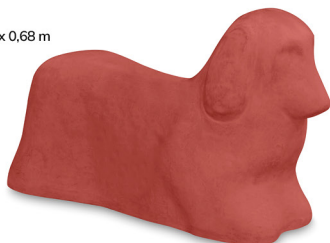

## DJURSKULPTURER

SCR-medlemmar får 10% vid order på djurskulpturer.

[stiliom.se](https://stiliom.se)

ASSOCIERAD  
PARTNER

 Svensk  
Camping

**Bjöm 01**nr. 0142  
500 kg  
0,76 x 0,63 x 0,95 m**Liggande Katt**nr. 8831  
325 kg  
0,95 x 0,54 x 0,6 m**Kanin**nr. 1206  
315 kg  
0,75 x 0,5 x 0,58 m**Bjömbänk**nr. 0143  
900 kg  
0,9 x 1,4 x 0,85 m**Liten Liggande Katt**nr. 2033  
25 kg  
0,46 x 0,237 x 0,2 m**Liten Kanin**nr. 2034  
30 kg  
0,42 x 0,24 x 0,28 m**Krokodil**nr. 1043  
120 kg  
1 x 0,56 x 0,22 m**Stor Sittande Katt**nr. 8833  
570 kg  
0,98 x 0,65 x 0,88 m**Säl**nr. 0145  
115 kg  
0,86 x 0,58 x 0,43 m**Hund**nr. 8939  
450 kg  
1,26 x 0,43 x 0,68 m**Liten Sittande Katt**nr. 8832  
80 kg  
0,47 x 0,31 x 0,45 m**Snigel**nr. 1501  
225 kg  
1,2 x 0,6 x 0,55 m**Groda**nr. 8834  
440 kg  
1 x 0,75 x 0,59 m**Sköldpadda**nr. 8835  
519 kg  
1,32 x 0,76 x 0,45 m**Liten Snigel**nr. 1502  
25 kg  
0,5 x 0,23 x 0,22 m**Höna**nr. 8937  
300 kg  
0,75 x 0,57 x 0,6 m**Liten Sköldpadda**nr. 9440  
50 kg  
0,52 x 0,2 x 0,18 m**Häst**nr. 9741  
450 kg  
1,3 x 0,5 x 0,85 m**FÄRGER:**